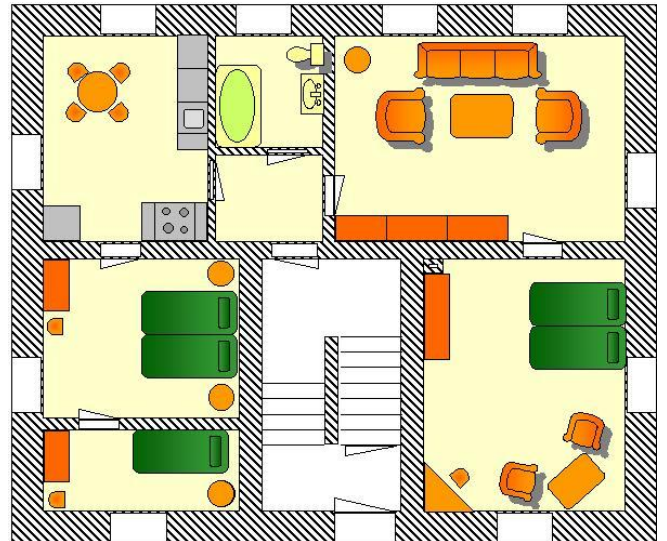

Ferienwohnung im Waldhaus Freiberg

Die komplett sanierte Wohnung hat eine Fläche von 78 m² und ist für ein bis zwei (kleine) Familien geeignet. Sie befindet sich am Stadtrand, im Freiburger Stadtwald.

Steckbrief der Wohnung:

- 3 Wohn-/Schlafräume
- Wohnzimmer mit Fernseher
- vollständig eingerichtete Küche mit Esstisch, Herd, Geschirrspüler, Kaffeemaschine, Wasserkocher, Toaster
- Bad mit Badewanne
- Wohnung und Grundstück sind kinderfreundlich
- Babybett, Babystuhl
- Gartenmöbel und Grill
- Haustiere sind nicht erwünscht