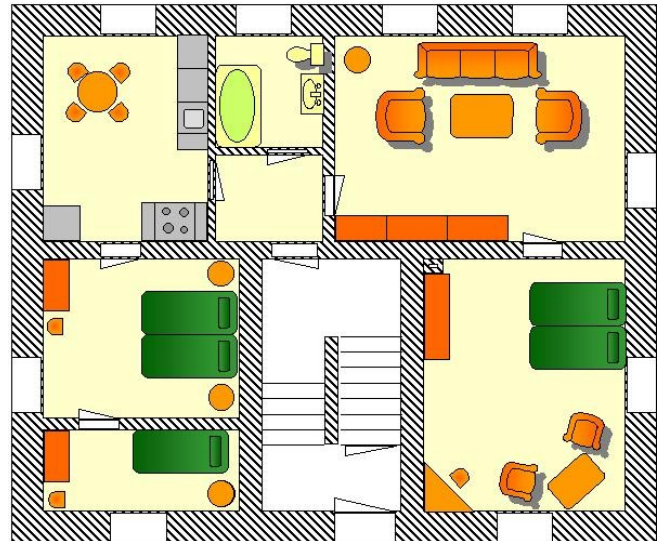

Ferienwohnung im „Waldhaus Freiberg“

Die komplett sanierte Wohnung hat eine Fläche von 78 m² und ist für ein bis zwei (kleine) Familien geeignet. Sie befindet sich am Stadtrand, im Freiburger Stadtwald.

Steckbrief der Wohnung:

- 3 getrennte Schlafräume
- Wohnzimmer mit Fernseher
- Internet / WLAN
- Geräumige Küche mit Esstisch: Geschirrspüler, (Back-) Herd, Kaffeemaschine, Wasserkocher und Toaster vorhanden
- Bad mit Badewanne
- kinderfreundliche Ausstattung: Babybett, Kinderstuhl vorh.
- Gartenmöbel und Grill
- Haustiere sind nicht erwünscht