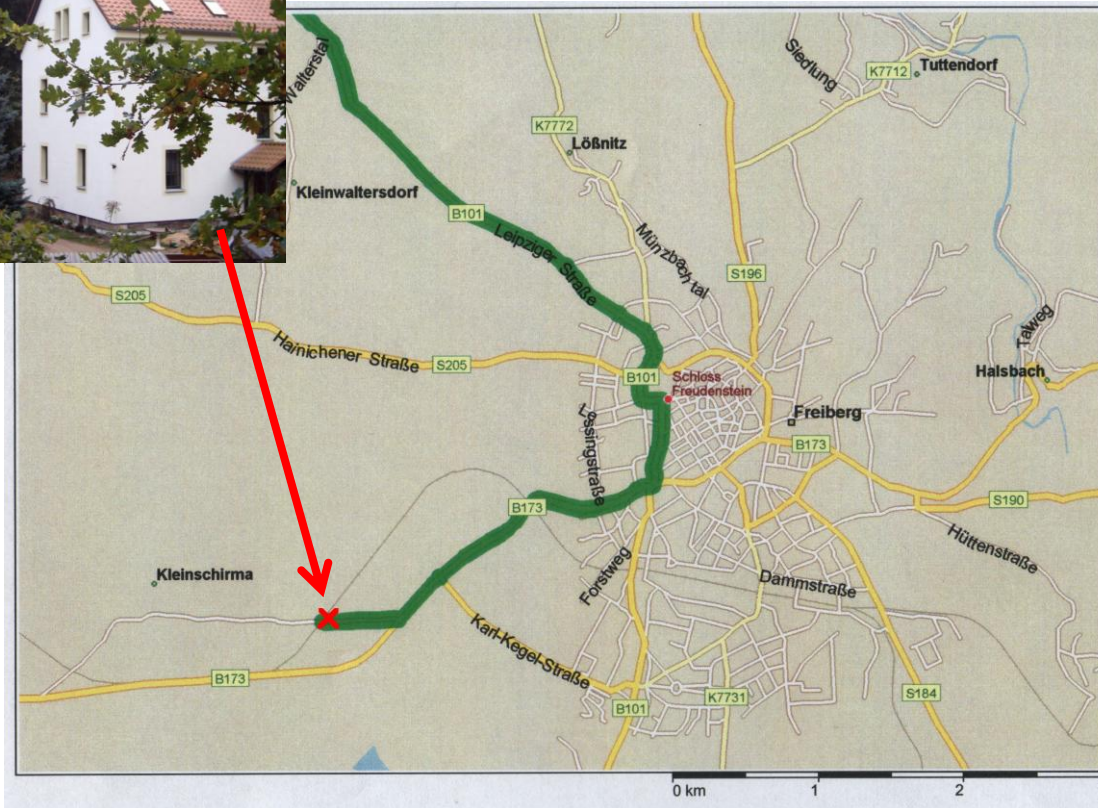

Ferienwohnung im Waldhaus Freiberg - Anreise

Freiberg befindet sich auf halber Strecke zwischen Dresden und Chemnitz und ist gut über die Autobahn A 4 zu erreichen. An der Abfahrt Siebenlehn verlässt man die A 4 und fährt auf die B 101, in Richtung Freiberg ab.

In Freiberg angekommen fährt man entsprechend der Ausschilderung in Richtung Chemnitz.

Man folgt der B 173 bis zum Ortsausgang Freiberg und biegt dort nach rechts, in Richtung Kleinschirma ab (TC-Tankstelle an der Ecke).